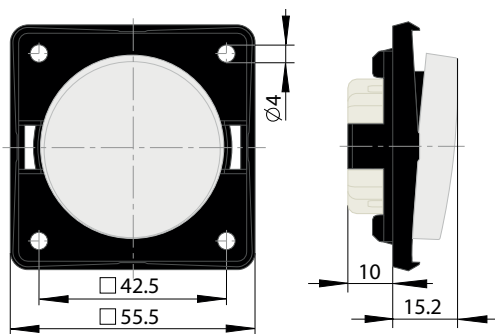

Doppio pulsante

CODICE: 3675.25...

Doppio pulsante
10A, 250V

Specifiche tecniche

Articolo	Colore
3675.25.09	bianco ghiaccio lucido
3675.25.05	antracite

Disegni tecnici

Materiale da incasso