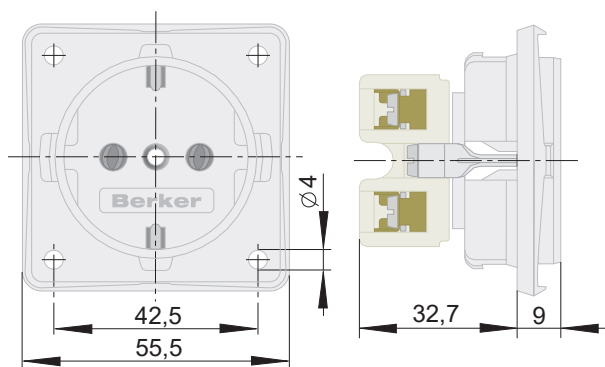

## Presca schuko

CODICE: 4185.25...

Presca SCHUKO

16 A, 250 V~

Bipolare con contatti laterali di terra

Con morsetti a vite

## Specifiche tecniche

| Articolo   | Colore          |
|------------|-----------------|
| 4185.25.02 | bianco ghiaccio |
| 4185.25.06 | grigio          |
| 4185.25.05 | antracite       |

## Disegni tecnici

Materiale da incasso