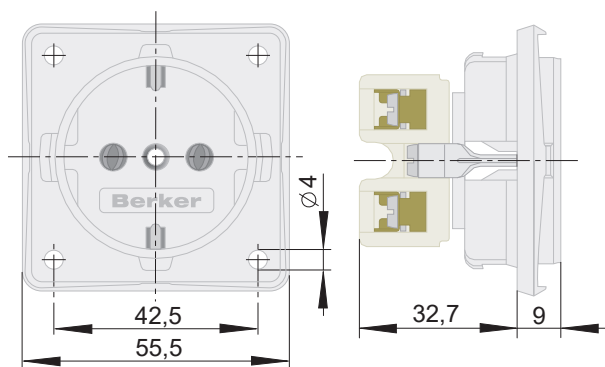

## Presca schuko

CODICE: 4185.25...

Presca SCHUKO

16 A, 250 V~

Bipolare con contatti laterali di terra

Con morsetti a vite

## Specifiche tecniche

Articolo	Colore
4185.25.02	bianco ghiaccio
4185.25.06	grigio
4185.25.05	antracite

## Disegni tecnici

Materiale da incasso