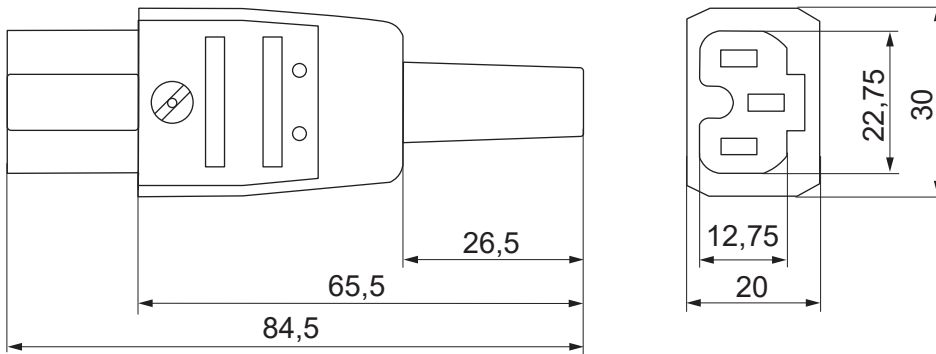

Disegni tecnici