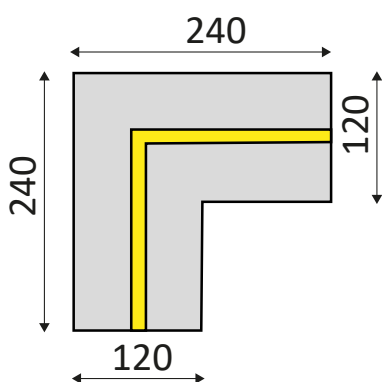

## Raccordo curva piana 90°

CODICE: RP979

Raccordo CURVA PIANA 90° - per PA.979

Dimensioni: 240x240x12,5 mm

### Specifiche tecniche

Articolo

RP979

### Disegni tecnici

Strisce Led