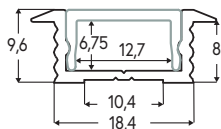

Disegni tecnici