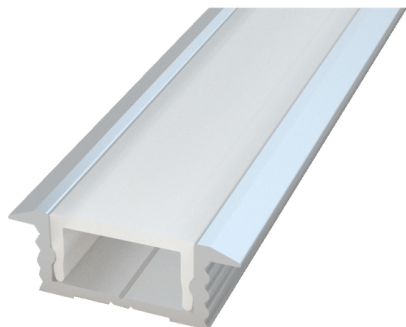

## INCASSO

**CODICE: PA.351**

Profilo in alluminio anodizzato, per incasso.

Con diffusore in policarbonato satinato.

Per strisce sino a 20W/m

Lunghezza: 3 m

La confezione comprende:

1 diffusore

2 tappi chiusura

## Specifiche tecniche

Articolo	Finitura	Lunghezza	
PA.351	anodizzato	3 m	20 W/m
PA.351.B	bianco	3 m	20 W/m