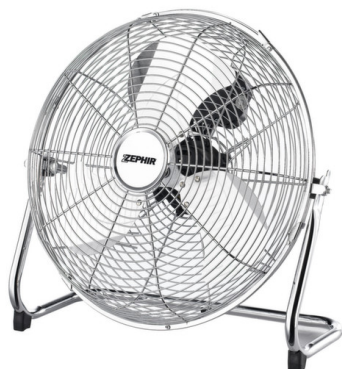

## VENTILATORE INDUSTRIALE DA PAVIMENTO

CODICE: PF45CR

- 3 pale metalliche cromate da 45 cm
- 3 velocità selezionabili
- Griglia metallica cromata
- Corpo orientabile in acciaio cromato
- Motore con avvolgimenti in rame

### Specifiche tecniche

Codice	Volt	Watt	Dimensioni	Colore
PF45CR	220-240V/50Hz	120W	55X19,5X54,5 cm	cromato