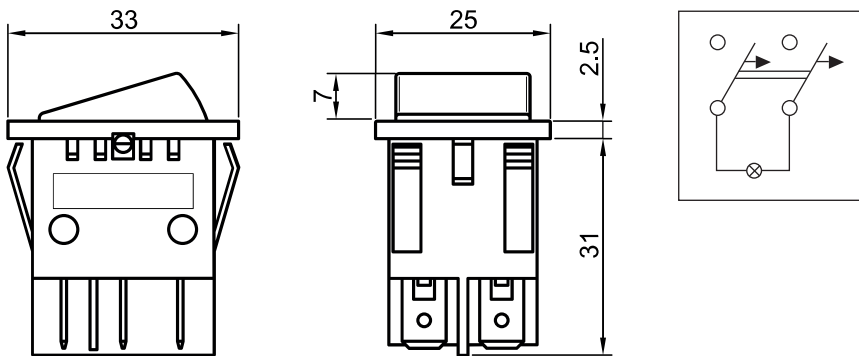

Interruttore per elettrodomestici

CODICE: 8650.34.36.V

interruttore bipolare luminoso verde Cristal
serie in conformità alle norme CEE 24 per
apparecchi di classe II
corrente 16 A 250 V; T. 125°C
contatti in argento
corpo in termoplastico nero
tasto in materiale termoplastico
fissaggio autobloccante su pannelli 0,7 - 2,5 mm
attacchi Fast-on (su richiesta a saldare)

Disegni tecnici

Material da incasso