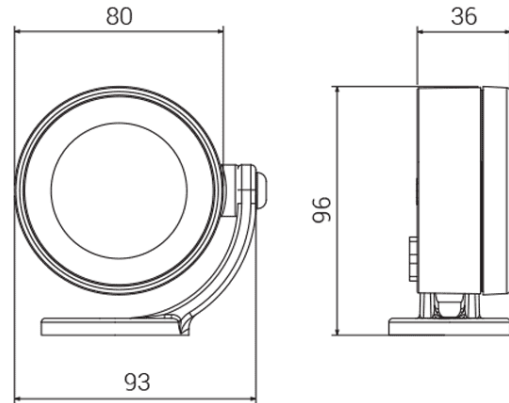

CLOCK – Ø 80

scheda prodotto

COD. 4661

AN AN = Antracite
AG AG = Grigio Alluminio
VE VE = Verde

27K (2700K) / 3K / 4K

Ø 80 mm
 36 mm
 96 mm

LAMPADA	LED
LUMEN NOMINALI	460
LUMEN REALI	290
POTENZA	4W
TENSIONE	220-240V 50/60Hz
IP	IP 67
IK	IK08 (6 joules)
CLASSE	 Classe I
CERTIFICAZIONE	
CONFORMITÀ	EN 60598-1 +2-1
CLASSE ENERGETICA LED	F

Spot a tenuta stagna, installabile a parete, su stelo o su picchetto in giardino

Struttura: corpo e braccio in lega primaria di alluminio a basso tenore di rame

Corpo lampada orientabile con bloccaggio stabile nel puntamento prescelto

Vetro ultrawhite temprato trasparente, sigillato alla cornice di chiusura

Cablaggio: lo spot è ermeticamente chiuso con resina bicomponente e fornito con 1,5 m di cavo interrabile H05RN-F. Il cavo può passare nell'apposito foro della basetta del braccio

Versione RGBW: cod. 1186

SU RICHIESTA:

Versione bassa tensione 24V, cavo L 20 cm (cod. + 24V)

Lunghezza cavo 7 m (cod. + MT7)

Colori finitura: BI - bianco / CO - corten / BR - bronzo