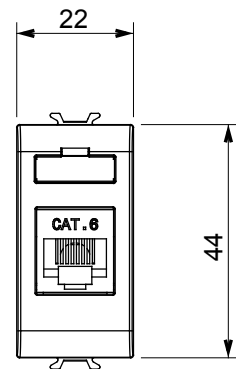

Categoria	Presse dati	Descrizione	RJ45
Colore	Natural beige satinato	Categoria di utilizzo	6
Cavi	FTP	Connessione	Toolless
Numero coppie	4	Norma di riferimento	EN 60603-7-5
N. moduli	1	Codice Electrocod	3722
Materiale	Tecnopolimero		

DIMENSIONALE

MARCHI/APPROVAZIONI