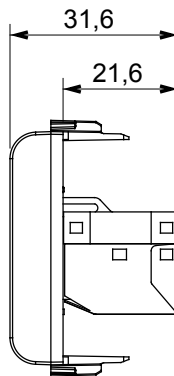

Ampia gamma di apparati di comando, di prese per il prelievo di energia (conformi agli standard nazionali e internazionali), per il prelievo di segnale, per il controllo del clima, per la gestione del comfort, per la segnalazione degli allarmi tecnici, per la gestione dell'illuminazione di emergenza. I dispositivi modulari ChoruSmart sono disponibili in cinque colori, bianco lucido, bianco satinato, natural beige, nero satinato e titanio verniciato e in diverse dimensioni, da 1/2, 1, 2 e 3 moduli. Grazie ai supporti di fissaggio per scatole rettangolari, quadrate e tonde, è possibile creare infinite combinazioni con la gamma delle placche ChoruSmart.

Categoria	Presse dati	Descrizione	RJ45
Colore	Natural beige satinato	Categoria di utilizzo	6
Cavi	FTP	Connessione	Toolless
Numero coppie	4	Norma di riferimento	EN 60603-7-5
N. moduli	1	Codice Electrocod	3722
Materiale	Tecnopolimero		

DIMENSIONALE

MARCHI/APPROVAZIONI