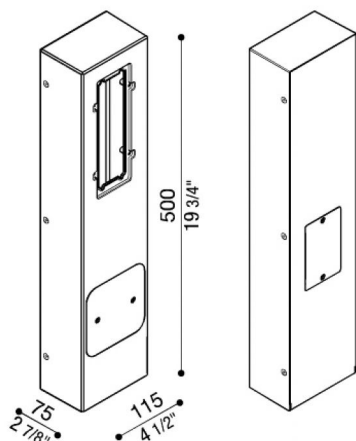

Generalità

Produttore:	Lombardo S.r.l.
Codice:	LB11652
Pezzi per confezione:	1

Caratteristiche

Prodotti associati:	Stile Next 503, Stile Next 506L, Stile Next 506L Asimmetrico, Stile Next 503 Asimmetrico
---------------------	--

Marchi di Conformità: 

Descrizione del prodotto:

Palo multifunzionale in tecnopolimero completo di coperchi amovibili (da asportare nel caso si applichino apparecchi) e relativa bulloneria. Obbligatoria l'installazione del modello 506-L, non compreso. Predisposto per accogliere anche un coperchio per presa elettrica della Bticino mod. IDROBOX LUNA IP55 - Cod. 24602L.