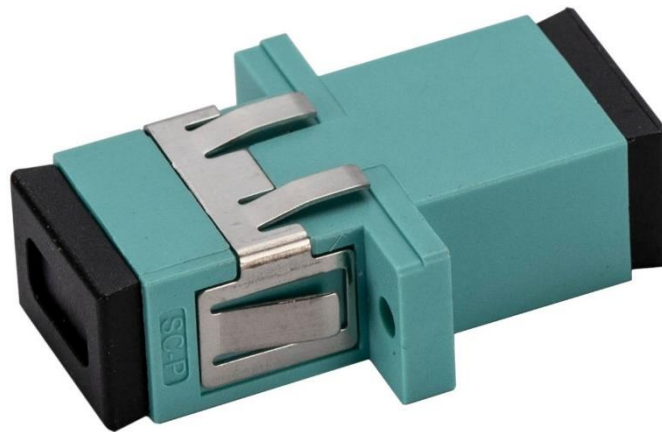

Scheda tecnica/Data Sheet: 24087

FOTO INDICATIVA

DESCRIZIONE PRODOTTO / PRODUCT DESCRIPTION

Lng.	Descrizione / Description
IT	Bussola Duplex multimodale OM3 SC-SC
EN	Duplex bush multi-mode OM3 SC-SC

CARATTERISTICHE PRINCIPALI / MAIN FEATURES

Lng.	Caratteristica / Feature	Valore / Value
IT	Colore	Turchese
IT	Confezione singola	Sacchetto
IT	Confezione intermedia	Sacchetto
EN	Colour	Turquoise
EN	Single packaging	Bag
EN	Multiple packaging	Bag

CARATTERISTICHE ETIM / ETIM FEATURES

Lng.	Caratteristica / Feature	Um	Valore / Value
IT	Adatto per tipo di fibra		multimode
IT	Tipo di connettore collegamento 1		SC-Duplex
IT	Tipo di connettore collegamento 2		SC-Duplex
IT	Materiale della custodia		plastica
IT	Materiale della bussola		plastica
IT	Tipo di fissaggio		bloccare in posizione
IT	Colore		turchese

FANTON S.p.A.

Società soggetta a direzione e coordinamento da parte di Fa.Mi. srl

Lng.	Caratteristica / Feature	Um	Valore / Value
IT	Esecuzione APC		No
IT	Versione UPC		Si
EN	Suitable for type of fibre		Multi mode
EN	Type of connector connection 1		SC duplex
EN	Type of connector connection 2		SC duplex
EN	Material housing		Plastic
EN	Material sleeve		Plastic
EN	Type of fastening		Engage (snap)
EN	Colour		Turquoise
EN	APC-version		No
EN	UPC-Version		Yes