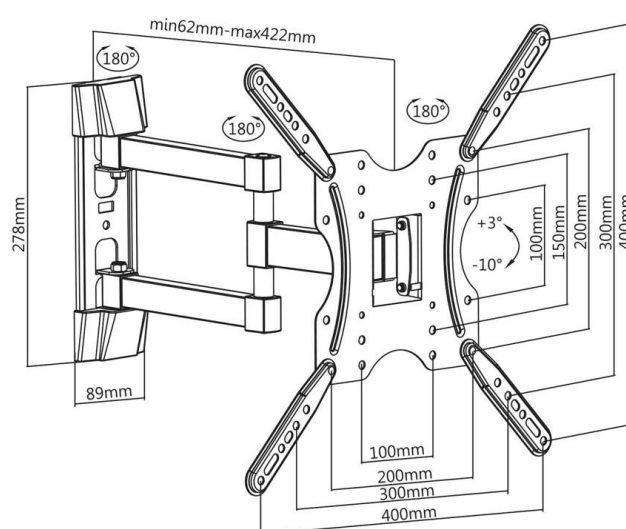

## *Bravo BR-LED 41* **SUPPORTO PER TV**

ARTICOLO	COD	EAN
BR-LED 41	92402643	8031220026435

### **CARATTERISTICHE TECNICHE**

- Supporto a muro per TV 32''-55''
- Attacchi da 10x10 a 40x40 max
- Inclinazione +3°/-10°
- Rotazione  $\pm 90^\circ$
- Completo di kit viti per il fissaggio TV
- Carico massimo 30 Kg
- Colore nero