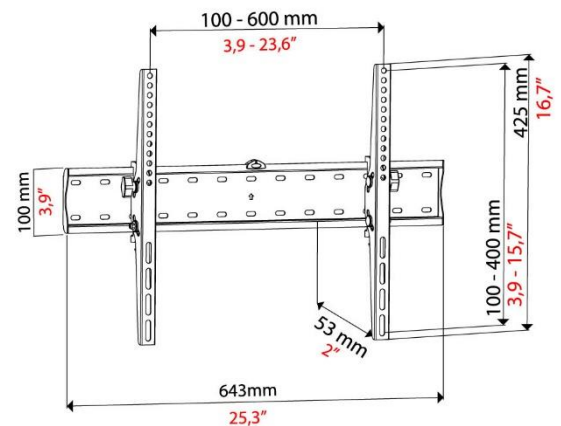

SUPPORTO x TV QUADRO 4 inclinabile

ARTICOLO	COD	EAN
QUADRO 4 x TV 32"60" – attacco 60x40 max	92402635	8031220026350

CARATTERISTICHE TECNICHE

QUADRO 4

TV WALL SUPPORT
32" - 60"
Tilt +/-12°

SUPPORTO A MURO
TV 32" - 60"
Inclinabile +/-12°

Per TV con attacchi
fino a 60x40(h) cm max

Compatibile serie "LED" e "Curved"
"LED" and "Curved" series compatible

-  Livella
-  Vite blocca TV
-  Completo di viteria
-  Livella
-  Vite blocca TV
-  Completo di viteria

- Supporto per TV LCD/ Plasma e CURVED
- Per schermi 32" a 60" – max 40 kg
- Attacchi da 10x10 a 60x40 max
- Inclinabile +/- 12°
- Compatibile con i nuovi TV serie CURVED
- Completo di kit viti per il fissaggio di qualsiasi TV
- Colore nero
- Completo di vite blocca TV
- Livella incorporata per un migliore posizionamento del supporto sul muro
- Garanzia di 2 anni