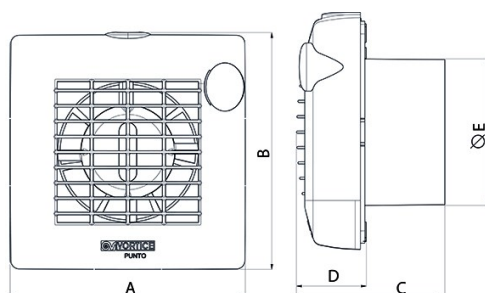

UKCA UKCA

CB TEST CERTIFICATE

Dati tecnici e prestazionali

Corrente assorbita max (A)	0,1	Temp. ambiente max funzionamento continuativo (°C)	50
Diametro Nominale Condotto (mm)	100	Tensione (V)	220-240
Frequenza (Hz)	50	Portata max (l/s)	25
Grado Protezione IP	X4	Portata max (m³/h)	90
Isolamento	II° classe	Pressione max (mmH2O)	3
Ø Scarico (mm)	99	Pressione max (Pa)	29
Peso (Kg)	0,6	Pressione Sonora Lp [dB (A)] 3m	37,5
Potenza assorbita max (W)	18	RPM	2300

Dimensioni

Dimensione A (mm)	159
Dimensione B (mm)	160
Dimensione C (mm)	100
Dimensione D (mm)	47
Dimensione E (mm)	Ø 99

PER INFORMAZIONI / FOR INFORMATION

ITALY

Pre Sales:
prevendita@vortice-italy.com
After Sales:
postvendita@vortice-italy.com

CODICE 11202

M 100/4" LL

Aspiratori elicoidali da muro

Descrizione

- Costruzione in resina plastica resistente all'invecchiamento riconducibile all'esposizione al sole ("UV resistant").
- Diametro nominale 100 mm.
- Motore termicamente protetto, con albero su supporti con cuscinetti a sfere (LL), abbinato ad una girante elicoidale in materiale