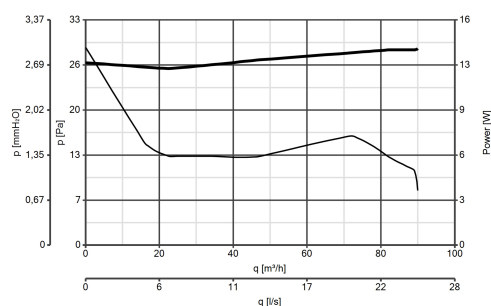

UKCA UKCA

CB TEST CERTIFICATE

Dati tecnici e prestazionali

Corrente assorbita max (A)	0,1	Temp. ambiente max funzionamento continuativo (°C)	50
Diametro Nominale Condotto (mm)	100	Tensione (V)	220-240
Frequenza (Hz)	50	Portata max (l/s)	25
Grado Protezione IP	X4	Portata max (m³/h)	90
Isolamento	II° classe	Pressione max (mmH2O)	3
Ø Scarico (mm)	99	Pressione max (Pa)	29
Peso (Kg)	0,6	Pressione Sonora Lp [dB (A)] 3m	37,5
Potenza assorbita max (W)	18	RPM	2300

CODICE 11202

M 100/4" LL

Aspiratori elicoidali da muro

Descrizione

- Costruzione in resina plastica resistente all'invecchiamento riconducibile all'esposizione al sole ("UV resistant").
- Diametro nominale 100 mm.
- Motore termicamente protetto, con albero su supporti con cuscinetti a sfere (LL), abbinato ad una girante elicoidale in materiale

- termoplastico con pale a profilo alare.
- Portata massima 90 m³/h.
- Controllabile in velocità mediante regolatore Vortice.

Curve

Accessori

SCNRB I
Codice 12971

**KIT SCB
(TRASF.E.C.)**
Codice 22481

F 100/4"
Codice 22131