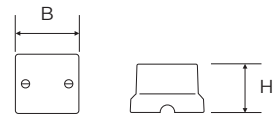

# RETTANGOLO

Prese, interruttori, deviatori, pulsanti  
in fine porcellana bianca

Riferimenti: Direttiva Bassa Tensione

Isolatore consigliato Kubi

ASPETTO	CODICE	DESCRIZIONE	MISURE	PZ
	8530	Presa polivalente 2P+T 10/16A 250V-	B 74 mm H 51 mm	6
	8531	Interruttore rotativo 10A 250V-	B 74 mm H 71 mm	6
	8532	Deviatore rotativo 10A 250V-	B 74 mm H 71 mm	6
	8533	Pulsante rotativo 10A 250V-	B 74 mm H 71 mm	6
	8534	Pulsante a tasto ottonato 6A 250V-	B 74 mm H 60 mm	6

# RETTANGOLO

Prese, scatole di derivazione, basette in legno  
in fine porcellana bianca

Riferimenti: Direttiva Bassa Tensione

Isolatore consigliato Kubi

ASPETTO	CODICE	DESCRIZIONE	MISURE	PZ
	8535	Presa TV Ø 9,5 mm	B 74 mm H 51 mm	6
	8536	Presa telefonica con plug 6/4	B 74 mm H 51 mm	6
	8537	Scatola di derivazione	B 74 mm H 51 mm	6
	8538	Presa trasmissione dati categoria 5	B 74 mm H 51 mm	6
	8539	Basetta legno colore noce		12
	8540	Basetta legno colore ciliegio	90x90 mm H 9 mm	12
	8541	Basetta legno colore bianco		12